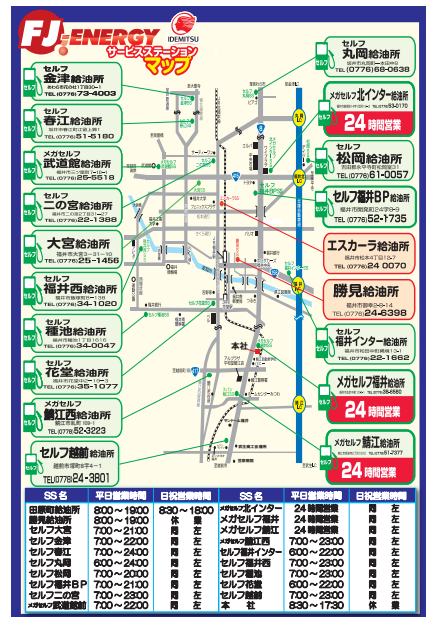

福井
福井エネルギーグループ(19店舗)
HOP-VISAカードを利用して当店のLINE会員に入会しよう!
優遇価格よりさらに割引有。

優待内容
ガソリン・軽油・店頭販売灯油(配達を除く)
HOP-VISAカードのクレジット支払いで、
当社クレジット優待価格にて給油ができます。
※出光まいどプラスの店頭価格にて

※支払いに限る HOP-VISA 1名様まで HOP-VISA支払い可
☎ (本社)0776-38-7833 ② 福井市主計中町10-8-1