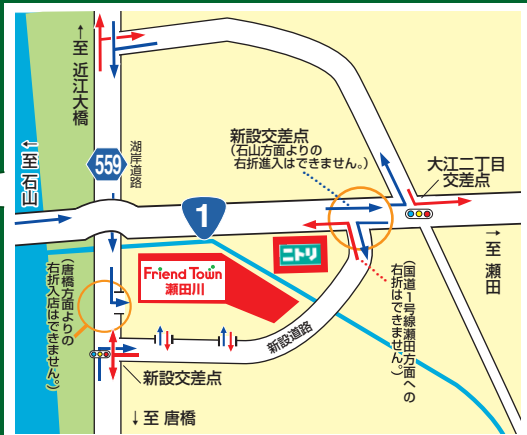

# Friend Town 瀬田川

## のご案内

お車でのご来店ルート (Car route to the store) is indicated by a blue arrow pointing left.

お車でのご帰宅ルート (Car route home) is indicated by a red arrow pointing left.

※湖岸道路と国道1号線は立体交差のため交わりませんので、ご注意ください。(Please be careful as Lakeside Road and National Route 1 do not cross at grade.)

**P 300台** 駐車場 (300 Car Spaces Parking Lot)

**140台** 駐輪場 (140 Bicycle Spaces)