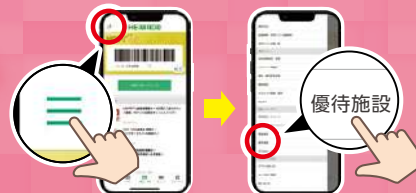

優待内容

- ご提示
- 5名様まで
- HOP-VISA支払い可
- 0748-32-3138
- 近江八幡市沖島町宮ヶ浜

愛知県

名古屋港

シートレインランド

名古屋港水族館に隣接している港の遊園地。大好評の「カード迷路ぐるり森大冒険」で迷路を攻略して謎を解き、カードバトルに挑戦しよう!夜のメリーゴーランドはインスタ映えるよ。

HOPカード又はHOPアプリのご提示で
乗り物回数券
(100円券×11枚繰り通常1,000円) 100円引

優待内容

※上記優待内容につきましては、諸事情により変更となる場合がございます。

- ご提示
- 4冊まで
- 052-661-1520
- 名古屋港区西倉町1-51

小さなお子様が楽しめる

アトラクションがいっぱい!

HOP会員様向け

優待施設WEBサイトが 新しくなりました!

左記2次元コードから
アクセスして
新しいWEBサイトを
お試しください。

<https://hop.heiwado.shop/>

又は

HOPアプリの
メニュー一覧から
WEBサイトを
OPEN!

POINT
01

ご利用シーンで探す

通常の検索だけでなく、
タグでの絞り込み検索が
できるようになりました。

- #家族旅行
- #特別な日に!
- #歴史
- #小さなお子様連れで
- etc...

POINT
03