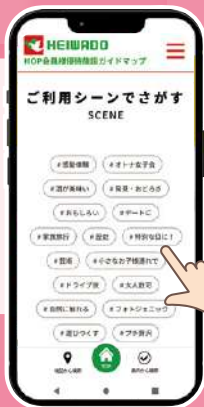

優待内容

- ご提示
- 5名様まで
- HOP-VISA支払い可
- 0748-32-3138
- 近江八幡市沖島町宮ヶ浜

愛知県

名古屋港

シートレインランド

名古屋港水族館に隣接している港の遊園地。大好評の「カード迷路ぐるり森大冒険」で迷路を攻略して謎を解き、カードバトルに挑戦しよう!夜のメリーゴーランドはインスタ映えるよ。

HOPカード又はHOPアプリのご提示で
乗り物回数券
(100円券×11枚繰り通常1,000円) 100円引

優待内容

※上記優待内容につきましては、諸事情により変更となる場合がございます。

- ご提示
- 4冊まで
- 052-661-1520
- 名古屋港区西倉町1-51

小さなお子様が楽しめる

アトラクションがいっぱい!

HOP会員様向け

優待施設WEBサイトが 新しくなりました!

左記2次元コードから
アクセスして
新しいWEBサイトを
お試しください。

<https://hop.heiwado.shop/>

又は

HOPアプリの
メニュー一覧から
WEBサイトを
OPEN!

POINT
01

ご利用シーンで探す

通常の検索だけでなく、
タグでの絞り込み検索が
できるようになりました。

- #家族旅行
- #特別な日に!
- #歴史
- #小さなお子様連れで
- etc...

POINT
03

最新情報を配信

時期やイベントに合わせた最新
トピックス情報を発信いたします。

POINT
02

近くの施設を検索

今いる場所やおでかけ予定地の
施設を検索しやすくなりました。

お気に入りの
施設は
SNSで
シェア♪

HOP会員様向け優待施設
WEBサイトが新しくなりました! 3

滋 **滋賀エリア** <<<<<<<<<<<<<<<<<<<<<<<<<<<<<<<<<<<<<<<<<<<<< 9