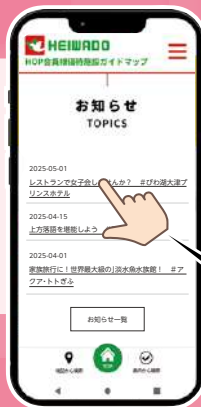

琵琶湖を一望、

絶景のレイクサイドホテル

HOP-VISAカードのご提示で

- ①ホテル宿泊(1泊2食)料金より10%引
- ②キャンプ場宿泊料金1サイトにつき500円引

※5/3~5/5、8/9~8/16、12/31~1/3は割引対象外日※ご予約の際に「HOP-VISAカード提示予定」と必ずお伝えください。※割引対応は、公式HP又はお電話が対象です。※一部割引対象外の宿泊プランがございます。※他の割引制度との併用は致しかねます。

優待内容

※上記優待内容につきましては、諸事情により変更となる場合がございます。

- ご提示
- 4冊まで
- 052-661-1520
- 名古屋港区西倉町1-51

小さなお子様が楽しめる

アトラクションがいっぱい!

HOP会員様向け

優待施設WEBサイトが 新しくなりました!

左記2次元コードから
アクセスして
新しいWEBサイトを
お試しください。

<https://hop.heiwado.shop/>

又は

HOPアプリの
メニュー一覧から
WEBサイトを
OPEN!

POINT
01

ご利用シーンで探す

通常の検索だけでなく、
タグでの絞り込み検索が
できるようになりました。

- #家族旅行
- #特別な日に!
- #歴史
- #小さなお子様連れで
- etc...

POINT
03

最新情報を配信

時期やイベントに合わせた最新
トピックス情報を発信いたします。

POINT
02

近くの施設を検索

今いる場所やおでかけ予定地の
施設を検索しやすくなりました。

お気に入りの
施設は
SNSで
シェア♪

HOP会員様向け優待施設
WEBサイトが新しくなりました! 3

滋 **滋賀エリア** <<<<<<<<<<<<<<<<<<<<<<<<<<<<<<<<<<<<<<<<<<<<< 9