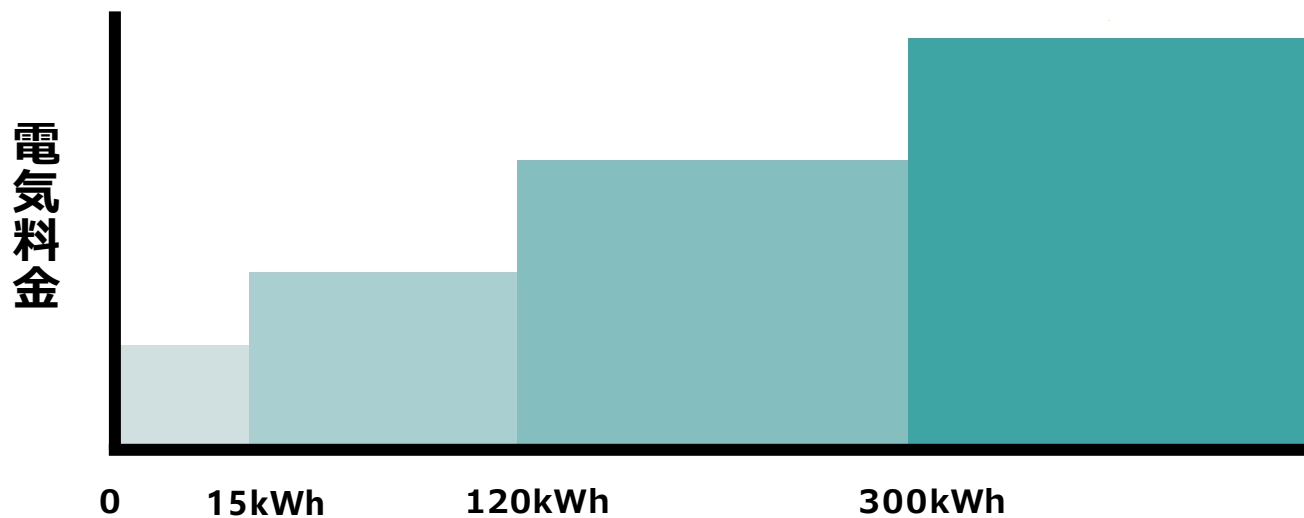

きほんプラン

電気の使用量が少ないお客さまにおすすめのプランです。
曜日や時間帯を気にせずお使いいただけます。

※ 関西電力の従量電灯Aに相当するプランです。

きほんプランはこんな方におすすめ！

- ✓ 単身、夫婦など電気をあまり使わない方
- ✓ 外出が多く電気をあまり使わない方

【円（税込）】

料金単価_きほんプラン（関西電力エリア）

税込

料金項目	料金単価
最低料金（最初の15kWhまで）	396.81円
電力量料金（15kWh超過120kWhまで）	19.81円/kWh
電力量料金（120kWh超過300kWhまで）	23.83円/kWh
電力量料金（300kWh超過）	27.30円/kWh

※ 契約容量6kVAまでのお客さまがお申込みできます。

※ ご請求の際は上記の料金に加え、電源調達調整費および再生可能エネルギー発電促進賦課金が加算されます。