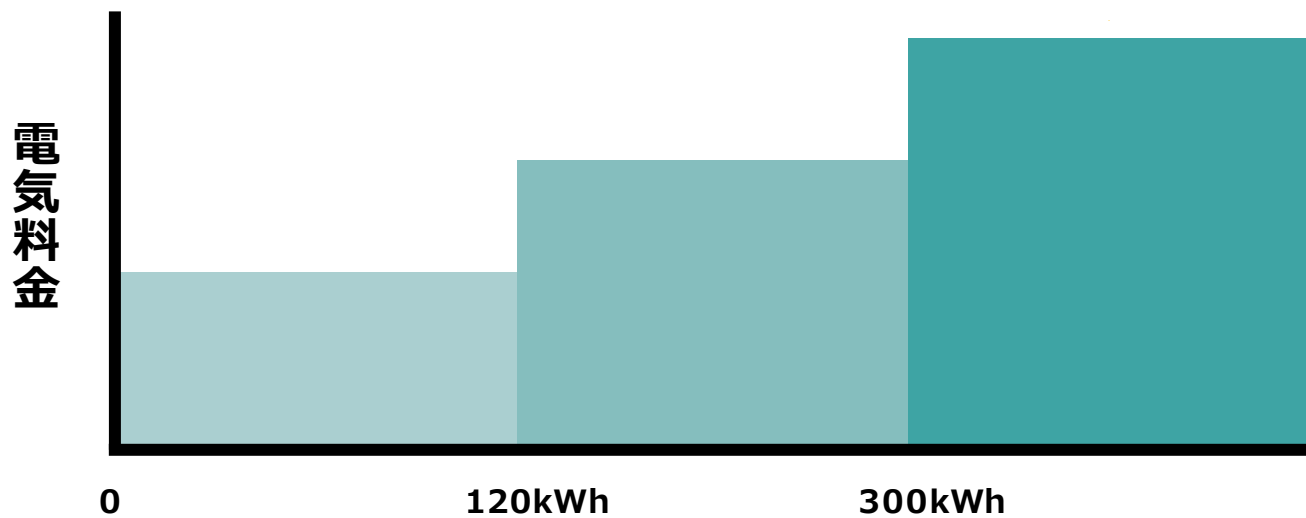

きほんプラン

電気の使用量が少ないお客さまにおすすめのプランです。
曜日や時間帯を気にせずお使いいただけます。

※ 北陸電力の従量電灯B（30A～60A）に相当するプランです。

きほんプランはこんな方におすすめ！

- ✓ 単身、夫婦など電気をあまり使わない方
- ✓ 外出が多く電気をあまり使わない方

【円（税込）】

料金単価_きほんプラン（北陸電力エリア）

税込