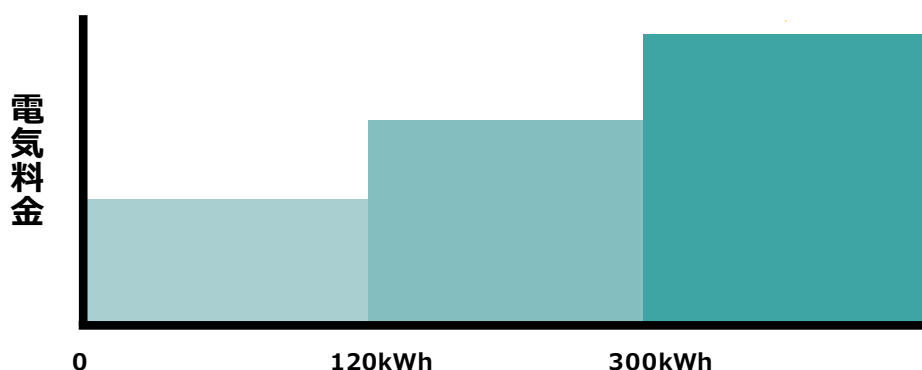

きほんプラン

電気の使用量が少ないお客さまにおすすめのプランです。
曜日や時間帯を気にせずお使いいただけます。

※北陸電力の従量電灯B（30A～60A）に相当するプランです。

きほんプランはこんな方におすすめ！

- ✓ 単身、夫婦など電気をあまり使わない方
- ✓ 外出が多く電気をあまり使わない方

【円（税込）】

料金単価_きほんプラン（北陸電力エリア）

税込