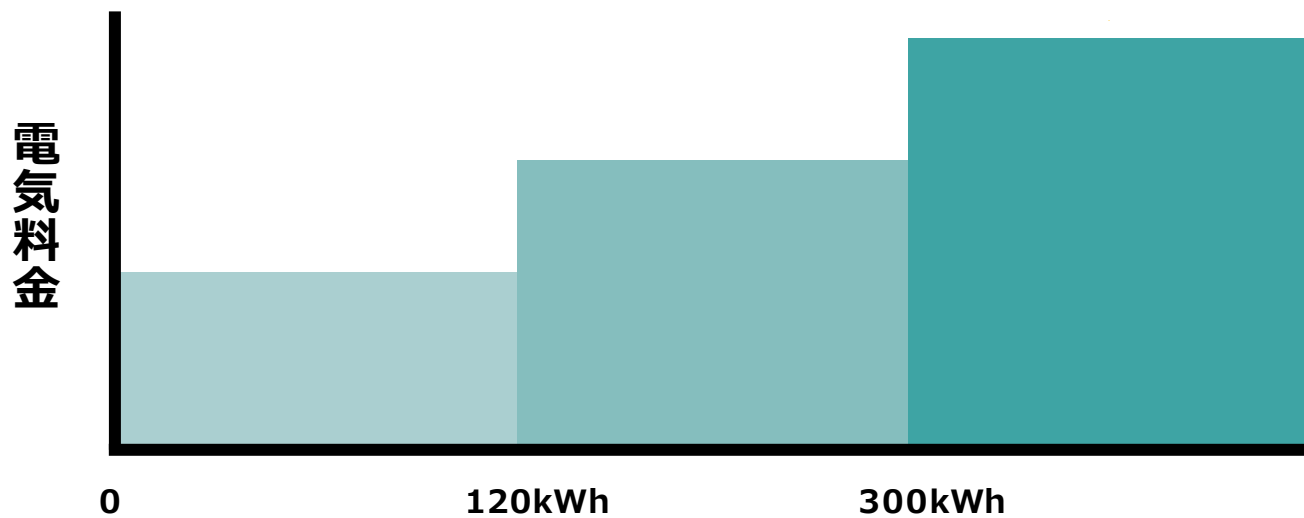

きほんプラン

電気の使用量が少ないお客さまにおすすめのプランです。
曜日や時間帯を気にせずお使いいただけます。

※ 中部電力の従量電灯B（30A～60A）に相当するプランです。

きほんプランはこんな方におすすめ！

- ✓ 単身、夫婦など電気をあまり使わない方
- ✓ 外出が多く電気をあまり使わない方

【円（税込）】

料金単価_きほんプラン（中部電力エリア）

税込