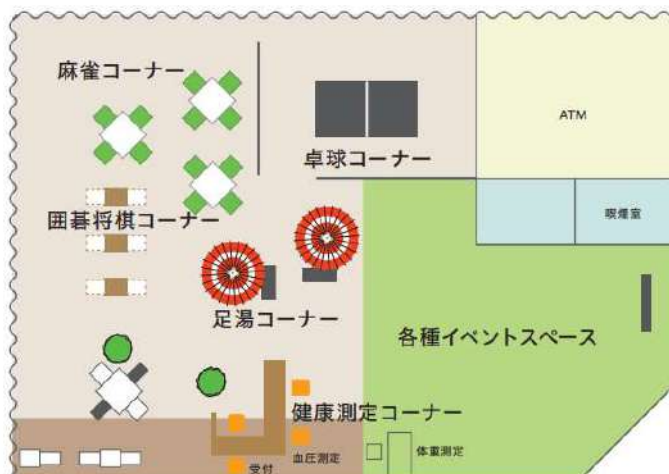

地域経済が活性化し、社会がより良くなっていく「地域の健康」が、平和堂の成長と理念の実現に繋がると考えています。

高齢化が進む日本において、健康寿命の延伸は国だけでなく、自治体でも本格的に取り組むべき課題となっており、若いころからの生活習慣病予防が欠かせないとされています。また、自治体と企業が連携し、地域住民だけでなく地域全体が健康になるための取り組みが求められています。

平和堂は、「地域が元気」＝「人が元気で地域活動が活発で地域経済が回っている状態」であるために、地域の方々と連携しながら様々な取り組みを進めます。

「地域共創」を目指す平和堂では、「地域住民が集い、つながり、生活が豊かになるきっかけを得てもらう場」になることをコンセプトとして、2021年11月 アル・プラザ武生に「地域サロン」を開設しました。お客様がお買い物以外の目的で来店し、卓球や囲碁将棋などのコンテンツを通じて、世代の異なる学生とシニアの方々とのつながりや交流も生まれ始めており、おかげさまで1,500名以上の会員様にご利用・ご登録いただいております。

店舗が地域のハブとなり、地域・人・情報・店舗を結びつけ、地域課題やニーズを吸い上げ、解決や新しい価値の提供につなげることで、地域共創ループの循環に寄与する機能を果たしています。今後は既存事業とのつながり構築や、地域の方々とのイベント企画などさらに深化を進めます。