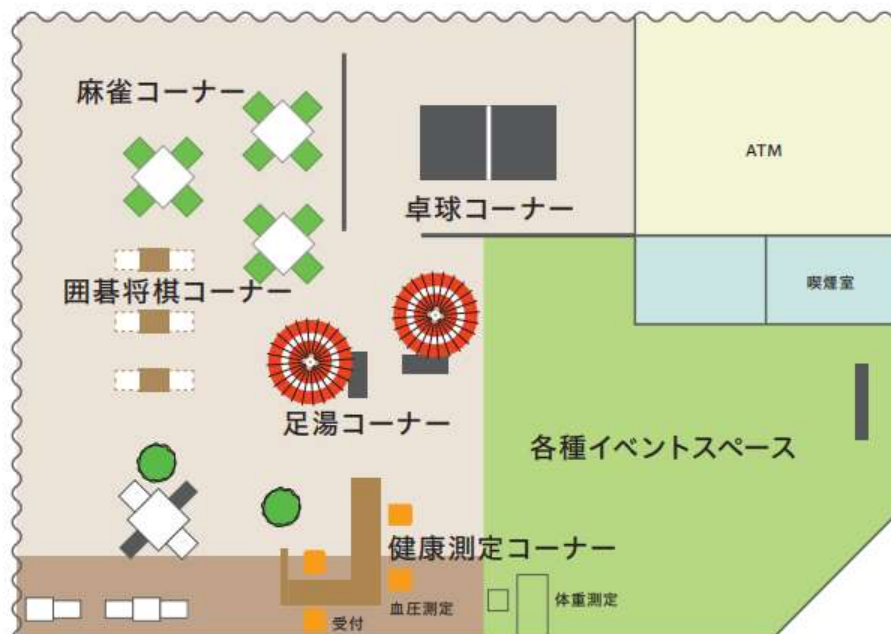

<★お土産つき健康イベント同時開催★>

⑤10:30～15:30：推定野菜摂取量測定会「ベジチェック」

⑥10:30～12:30：ファンケル様による「骨健康度チェック」

アル・プラザ武生 地域サロン「おとな・Re」と「地域共創」

平和堂は、企業理念として「お客様と地域社会に貢献し続ける企業」を掲げており、「地域密着ライフスタイル総合（創造）企業」を目指しています。これは、地域の抱える課題について地域と一緒に取り組むことで、明るく元気で、健康な地域を創っていくという「地域共創」が根幹であり、地域の持続的な成長に貢献し、地域経済が活性化し、社会がより良くなっていく「地域の健康」が、平和堂の成長と理念の実現に繋がると考えています。

「地域共創」を目指す平和堂では、「地域住民が集い、つながり、生活が豊かになるきっかけを得てもらう場」になることをコンセプトとして、2021年11月アル・プラザ武生に「地域サロン」を開設しました。お客様がお買い物以外の目的で来店し、卓球や囲碁将棋などのコンテンツを通じて、世代の異なる学生とシニアの方々とのつながりや交流も生まれ始めています。

店舗が地域のハブとなり、地域・人・情報・店舗を結びつけ、地域課題やニーズを吸い上げ、解決や新しい価値の提供につなげることで、地域共創ループの循環に寄与する機能を果たしています。今後は既存事業とのつながり構

築や、地域の方々とのイベント企画などさらに深化を進めます。

足湯コーナー

健康測定コーナー

囲碁将棋コーナー

平和堂レポート 2022「地域の健康」

<https://www.heiwado.jp/assets/img/pages/hr/report/pdf/2022/report07.pdf>

「平和堂ホーム・サポートサービス」 アル・プラザ鯖江とアル・プラザ敦賀で好評実施中！

アル・プラザ鯖江では、買い物代行 & 暮らしのお手伝いサービス「平和堂ホーム・サポートサービス」を、2020年4月より実施中です。アル・プラザ敦賀では、