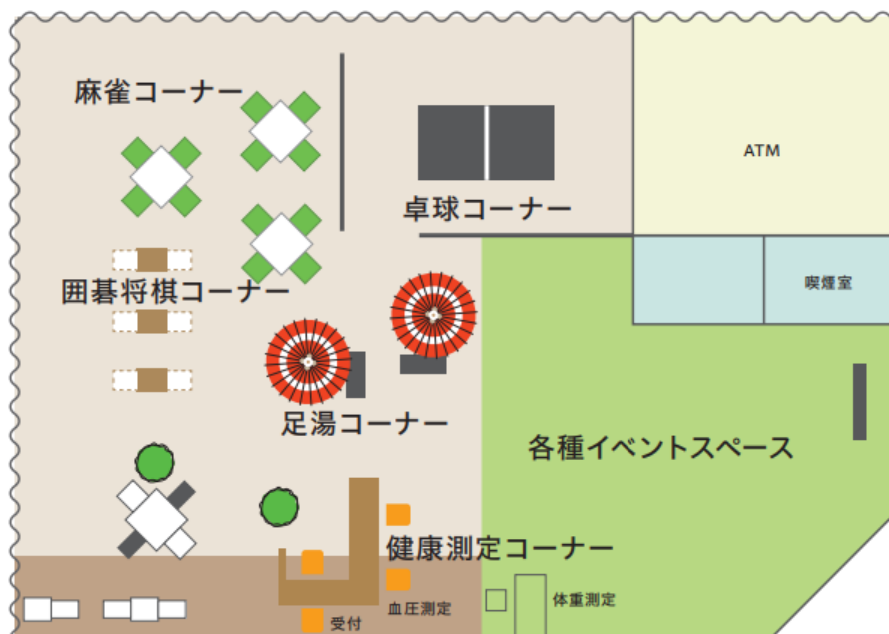

## アル・プラザ武生 地域サロン「おとな・Re」と「地域共創」

平和堂は、企業理念として「お客様と地域社会に貢献し続ける企業」を掲げており、「地域密着ライフスタイル総合（創造）企業」を目指しています。これは、地域の抱える課題について地域と一緒に取り組むことで、明るく元気で、健康な地域を創っていくという「地域共創」が根幹であり、地域の持続的な成長に貢献し、地域経済が活性化し、社会がより良くなっていく「地域の健康」が、平和堂の成長と理念の実現に繋がると考えています。

「地域共創」を目指す平和堂では、「地域住民が集い、つながり、生活が豊かになるきっかけを得てもらう場」になることをコンセプトとして、2021年11月アル・プラザ武生に「地域サロン」を開設しました。お客様がお買い物以外の目的で来店し、卓球や囲碁将棋などのコンテンツを通じて、世代の異なる学生とシニアの方々とのつながりや交流も生まれ始めています。

店舗が地域のハブとなり、地域・人・情報・店舗を結びつけ、地域課題やニーズを吸い上げ、解決や新しい価値の提供につなげることで、地域共創ループの循環に寄与する機能を果たしています。今後は既存事業とのつながり構

築や、地域の方々とのイベント企画などさらに深化を進めます。

足湯コーナー

健康測定コーナー

囲碁将棋コーナー

平和堂レポート 2022「地域の健康」

<https://www.heiwado.jp/assets/img/pages/hr/report/pdf/2022/report07.pdf>

「平和堂ホーム・サポートサービス」 アル・プラザ鯖江とアル・プラザ敦賀で好評実施中！

アル・プラザ鯖江では、買い物代行 & 暮らしのお手伝いサービス「平和堂ホーム・サポートサービス」を、2020年4月より実施中です。アル・プラザ敦賀では、